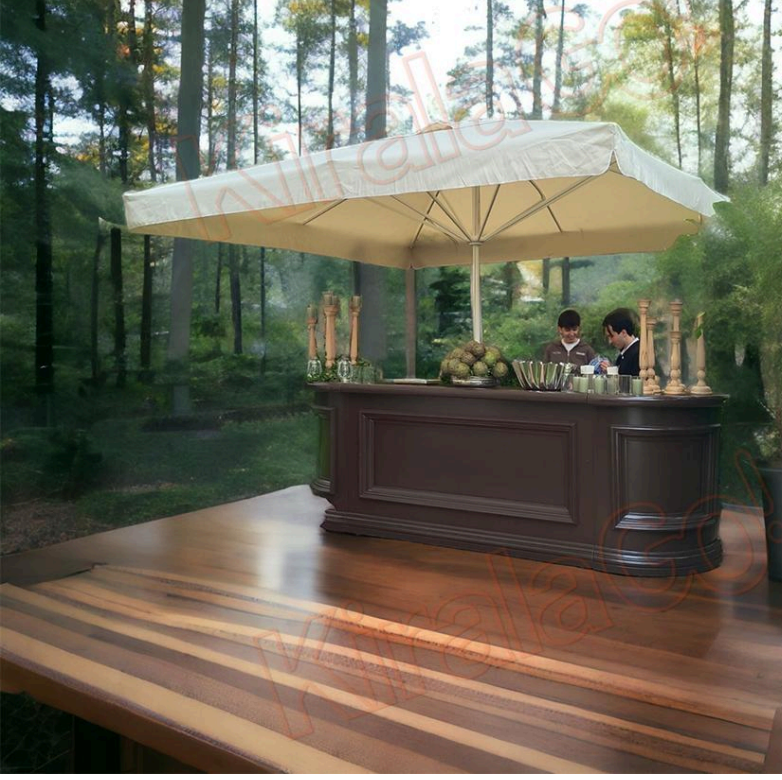

Şemsiye Kiralama

Şemsiyelerde kullanılan mermer ayaklar aynı zamanda tekerleklidir. Tekerlek kilitleri açıldıktan sonra bulunduğunuz düz zemin içerisinde şemsiyeleri İstediğiniz yere konumlandırabilirsiniz.

Şemsiyeleri 4 metre yuvarlak, 4x4 kare, 5x5 kare ve 4x4 yandan askılı olarak dört ölçüde kiralanmaktadır. Ürünlerimiz en şık ve modern tasarıma sahip ürünlerdir. Buldukları ortama lüks bir atmosfer getirirler.