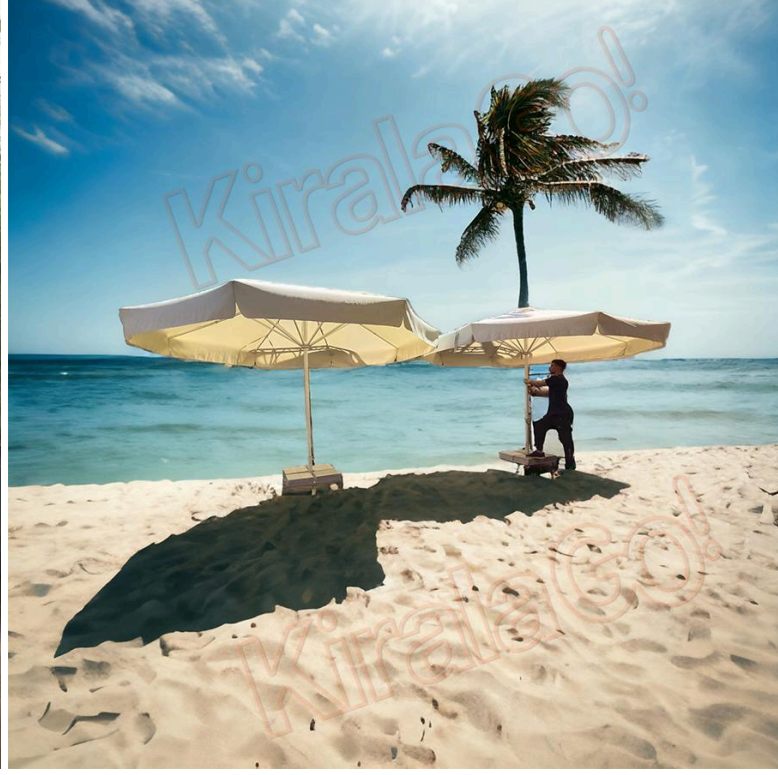

Şemsiye Kiralama

Şemsiyelerde kullanılan mermer ayaklar aynı zamanda tekerleklidir. Tekerlek kilitleri açıldıktan sonra bulunduğunuz düz zemin içerisinde şemsiyeleri İstediğiniz yere konumlandırabilirsiniz.

Şemsiyeleri 4 metre yuvarlak, 4x4 kare, 5x5 kare ve 4x4 yandan askılı olarak dört ölçüde kiralanmaktadır. Ürünlerimiz en şık ve modern tasarıma sahip ürünlerdir. Buldukları ortama lüks bir atmosfer getirirler.