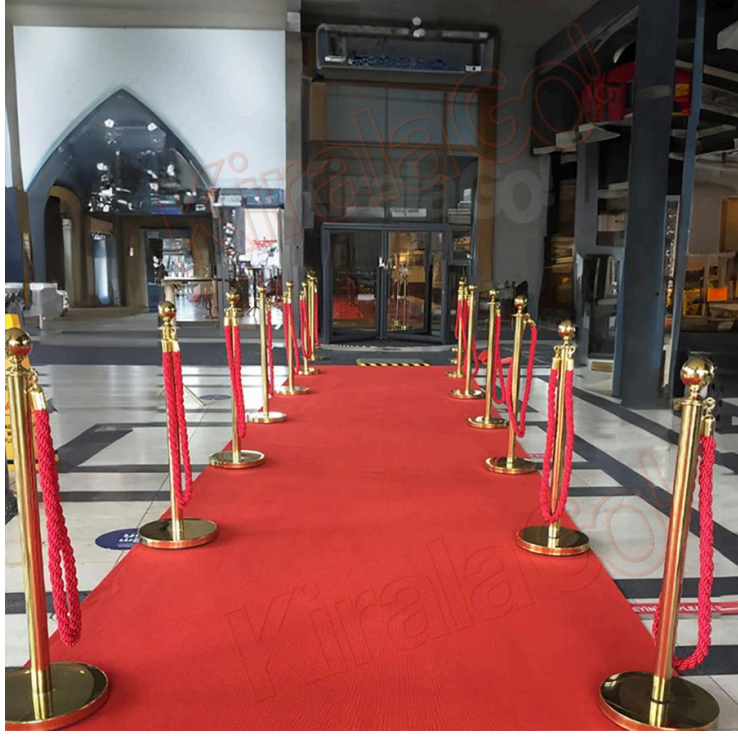

# İstanbul'da Piringç Bariyer Kiralama

Bar taburesi, genellikle bar masası etrafında oturma olarak tercih edilmektedir. Zaman zaman da bistro masa ve koktyl masaları için de bar taburesi modelleri kullanılabilir. Yere ayak değmeyecek yüksekliğe sahip tabure tipleridir. Çocuklar için de bar masası sandalyesi modellerimiz bulunmaktadır. Lütfen bunlar için bilgi alın.