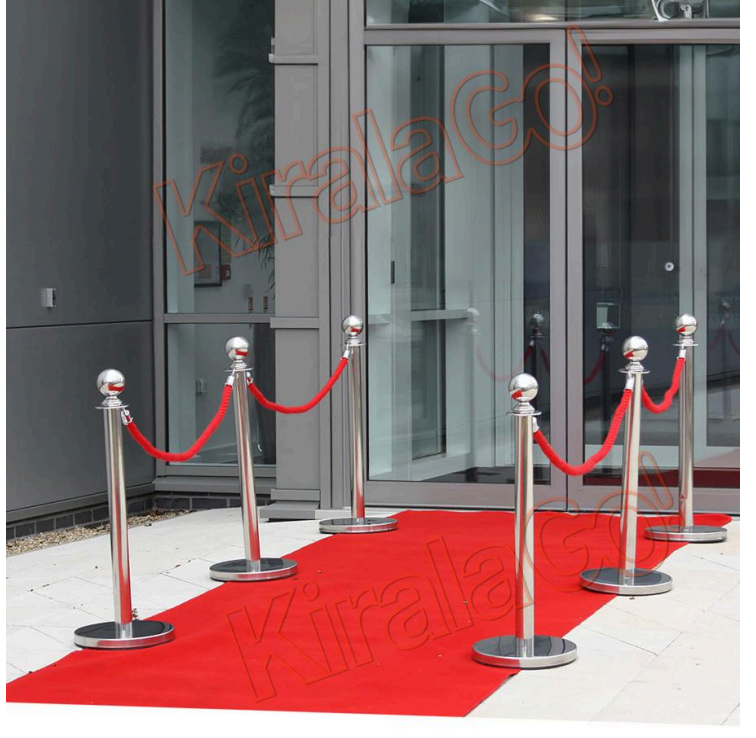

# İstanbul'da Piringç Bariyer Kiralama

Bar taburesi, genellikle bar masası etrafında oturma olarak tercih edilmektedir. Zaman zaman da bistro masa ve koktyl masaları için de bar taburesi modelleri kullanılabilir. Yere ayak değmeyecek yüksekliğe sahip tabure tipleridir. Çocuklar için de bar masası sandalyesi modellerimiz bulunmaktadır. Lütfen bunlar için bilgi alın.