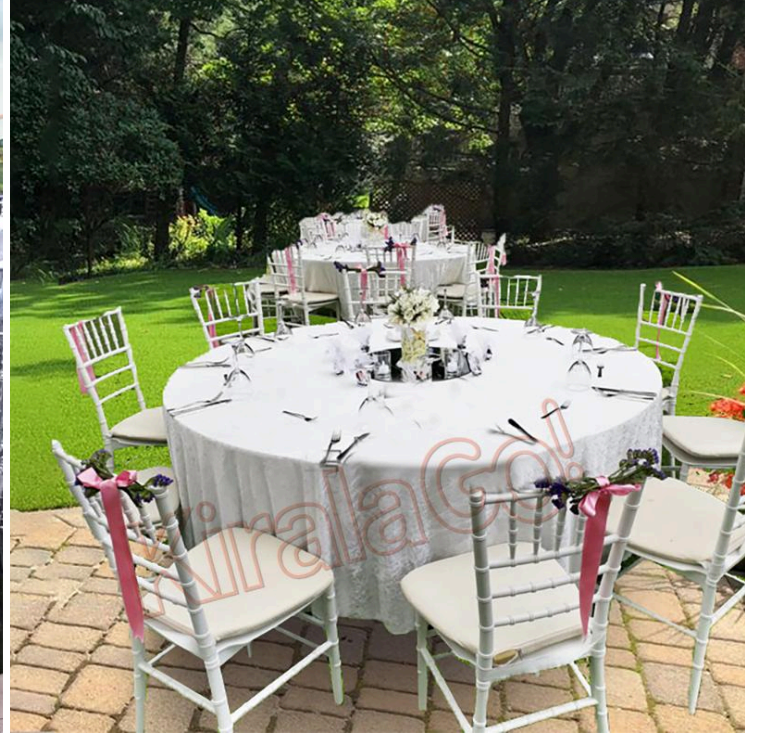

# İstanbul'da masa sandalye kiralama

Yapılacak organizasyon kenseptine göre masa sandalye modelleri çeşitliliği değişmektedir. Yüzlerce farklı masa sandalye kombinasyonuna buradan veya whatsapp hattımızdan ulaşabilirsiniz. Düğün organizasyonlarında sandalye kiralama anlamında ahşap sandalye, tiffany sandalye ve napolyon sandalye sık tercih edilmektedir. Bunlar arasında kombinasyon yapabileceğiniz gibi düğün alanı içerisinde farklı tercihlerde de bulunabilirsiniz. Düğün organizasyonlarında masa kiralama türünde 10 kişilik yuvarlak masa ve davet banket masaları da çok sık tercih edilmektedir. Davetli sayınıza göre en uygun masa sandalye adetleri ve yerleşim planı için bizimle iletişime geçiniz. Kır düğünü ve nişan organizasyonları için 6 kişilik düğün masaları ve kır düğünü sandalyeleri mevcuttur. Bu masa sandalyeler arasında bistro masa seçenekleri de ekleyebilirsiniz. plastik masa sandalyeler iftar yemekleri, piknik organizasyonları ve toplu davetler için tercih edilmektedir. He uygun fiyatlı hem de pratik olan bu seçenek ekonomik seçeneklerimiz arasındadır.