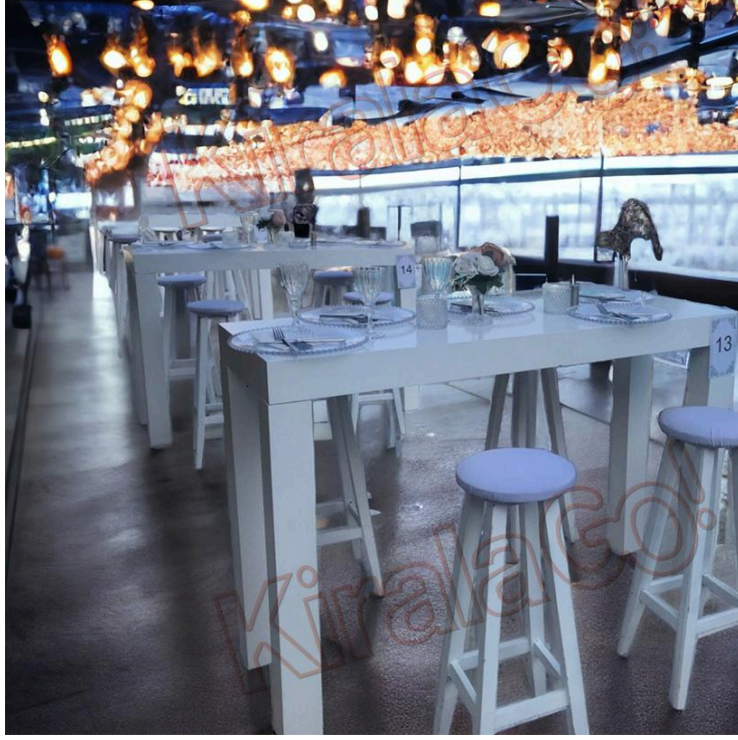

# İstanbul'da Bar Taburesi Kiralama

Bar taburesi, genellikle bar masası etrafında oturma olarak tercih edilmektedir. Zaman zaman da bistro masa ve koktyl masaları için de bar taburesi modelleri kullanılabilir. Yere ayak değmeyecek yüksekliğe sahip tabure tipleridir. Çocuklar için de bar masası sandalyesi modellerimiz bulunmaktadır. Lütfen bunlar için bilgi alın.

Bar taburesi modellerinde minimum kiralama adedi 5 adet olup maksimum kiralama adedi 600 adettir. Farklı modeller ile bu sayı artırılabilir.