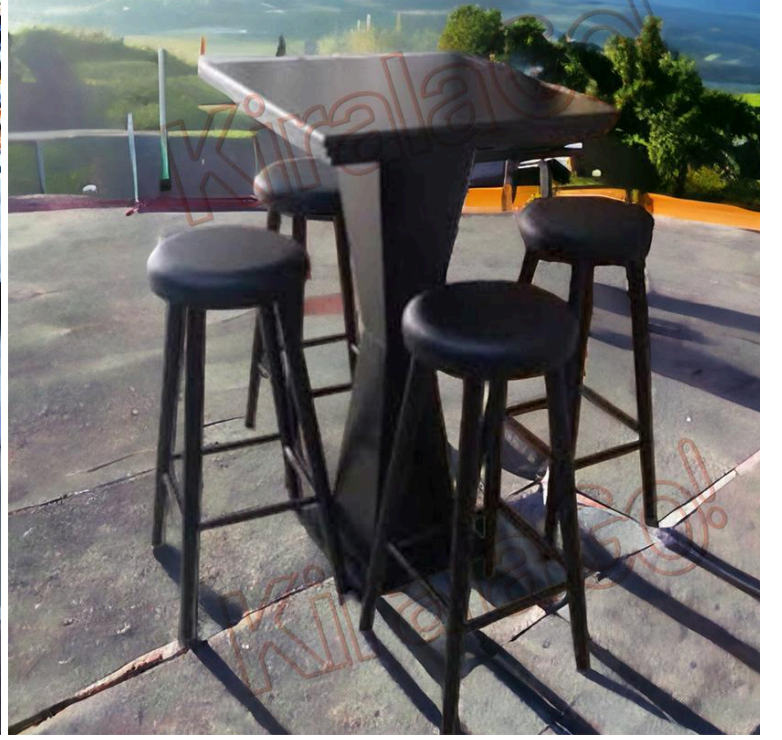

# İstanbul'da Bar Taburesi Kiralama

Bar taburesi, genellikle bar masası etrafında oturma olarak tercih edilmektedir. Zaman zaman da bistro masa ve koktyl masaları için de bar taburesi modelleri kullanılabilir. Yere ayak değmeyecek yüksekliğe sahip tabure tipleridir. Çocuklar için de bar masası sandalyesi modellerimiz bulunmaktadır. Lütfen bunlar için bilgi alın.