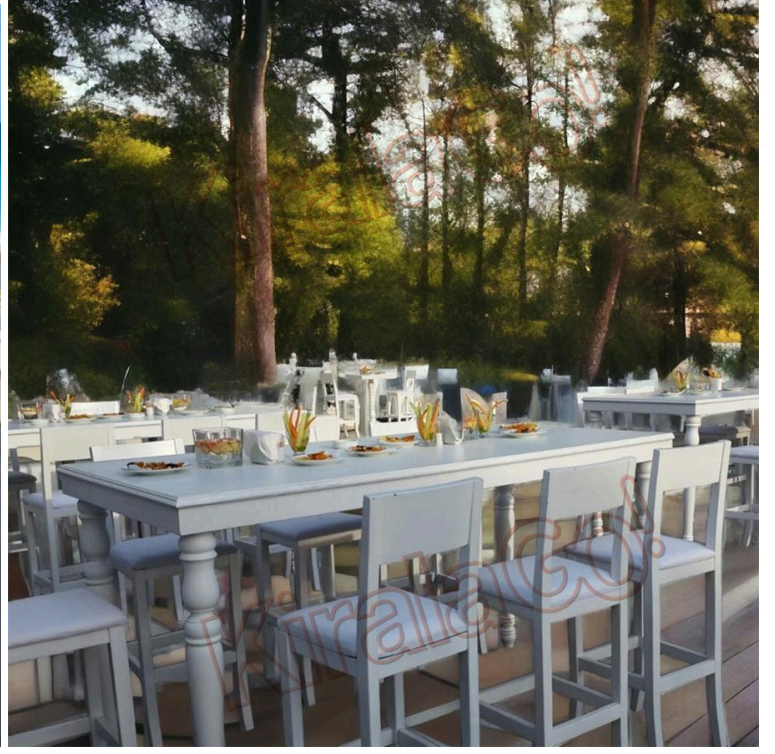

İstanbul'da Bar Masası Kiralama

Bar masaları ahşap, cam ve metal olarak bir kaç çeşide ayrılmaktadır. Stoklarımızda farklı adetlerde bulunmaktadır. Bu yüzden kiralama öncesi iletişime geçip adet sormanız gerekmektedir.

Kokteyl masaları ve bistro masalar da bar masası olarak telaffuz edilebilmektedir. Sipariş öncesinde bunların aynı ürünler olduğunu bilmenizde fayda var.

Bar masalarında minimum kiralama adedi 3 adet olup maksimum kiralama adedi 650 dir. Ancak farklı modeller tercih ederek maksimum sayıyı arttırabilirsiniz.

KiralaGo!

<https://kiralago.com/bar-masasi-kiralama-2846>