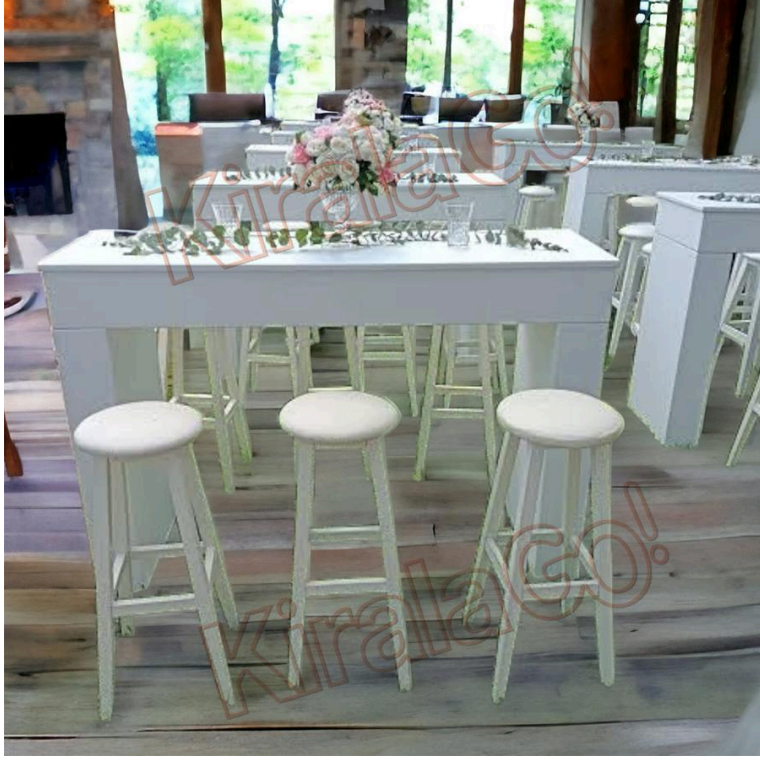

Bar Masası Kiralama Fiyatları

Bar masaları ahşap, cam ve metal olarak bir kaç çeşide ayrılmaktadır. Stoklarımızda farklı adetlerde bulunmaktadır. Bu yüzden kiralama öncesi iletişime geçip adet sormanız gerekmektedir.

Kokteyl masaları ve bistro masalar da bar masası olarak telaffuz edilebilmektedir. Sipariş öncesinde bunların aynı ürünler olduğunu bilmenizde fayda var.

Bar masalarında minimum kiralama adedi 3 adet olup maksimum kiralama adedi 650 dir. Ancak farklı modeller tercih ederek maksimum sayıyı arttırabilirsiniz.

KiralaGo!

<https://kiralago.com/bar-masasi-kiralama-2846>