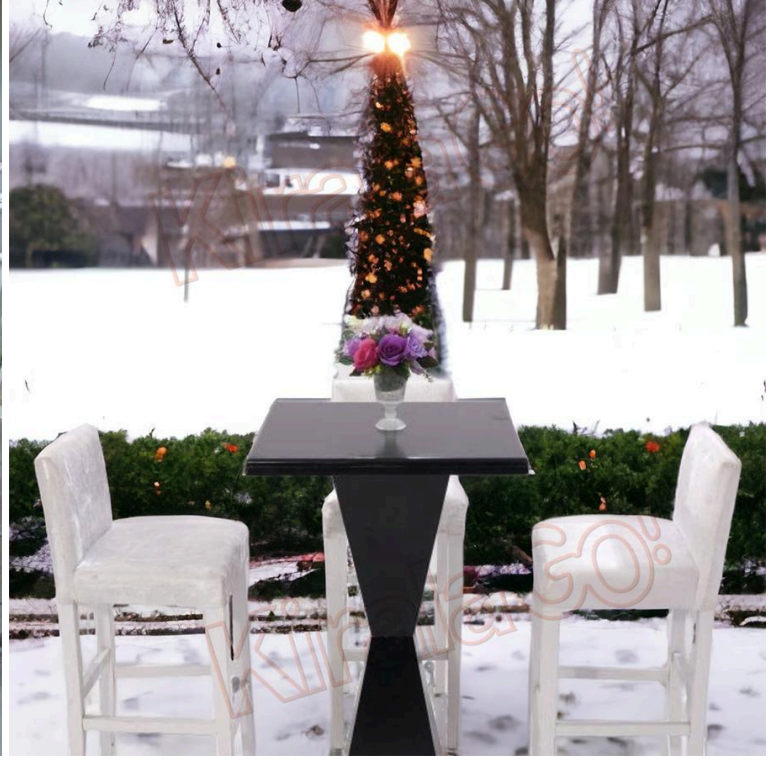

Bar Masası Kiralama Fiyatları

Bar masaları ahşap, cam ve metal olarak bir kaç çeşide ayrılmaktadır. Stoklarımızda farklı adetlerde bulunmaktadır. Bu yüzden kiralama öncesi iletişime geçip adet sormanız gerekmektedir.

Kokteyl masaları ve bistro masalar da bar masası olarak telaffuz edilebilmektedir. Sipariş öncesinde bunların aynı ürünler olduğunu bilmenizde fayda var.

Bar masalarında minimum kiralama adedi 3 adet olup maksimum kiralama adedi 650 dir. Ancak farklı modeller tercih ederek maksimum sayıyı arttırabilirsiniz.

KiralaGo!

<https://kiralago.com/bar-masasi-kiralama-2846>