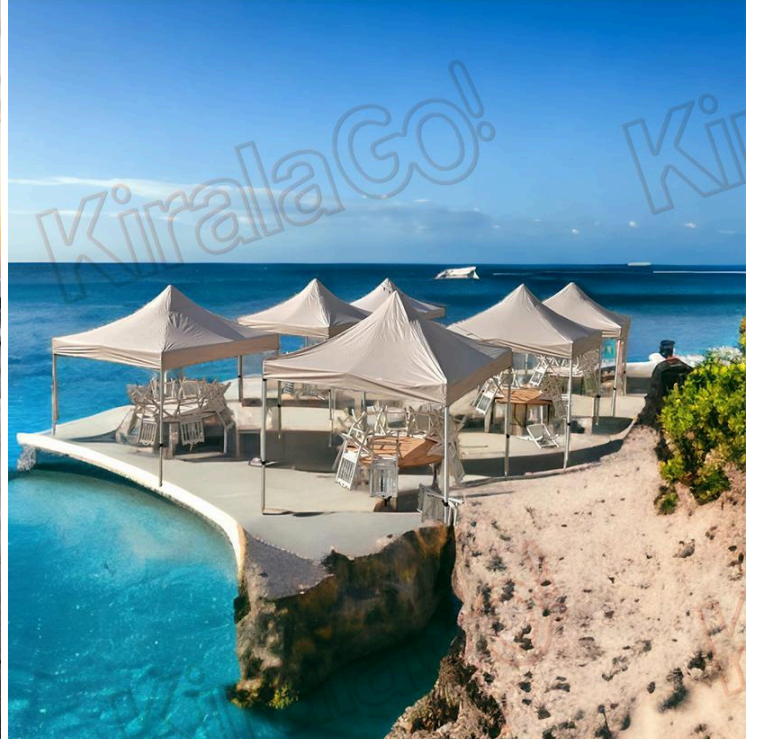

Kiralık Stand adırdı

Stand adırdırları ile fuar ve panayır alanlarında bulunan standların zerinin kapanması amalanmaktadır. Stand adırdırlarımızın genellikle st kısmı kapalı olup tm yan yzeylerinin kapalı olanlarını veya belirli yzeylerin kapalı olanlarını da tercih edebilirsiniz. Stand adırdı 3X3 llerinde 9 m2 alanı kapatan rnlerin geneli stand adırdı olarak tanımlanabilir. Daha geniř yzey alanları iin bu yapılar birleřtirilip 9x9,12x12(Kare),12x3(Dikdrtgen) řeklinde yapılar oluřturmanız mmkndr.