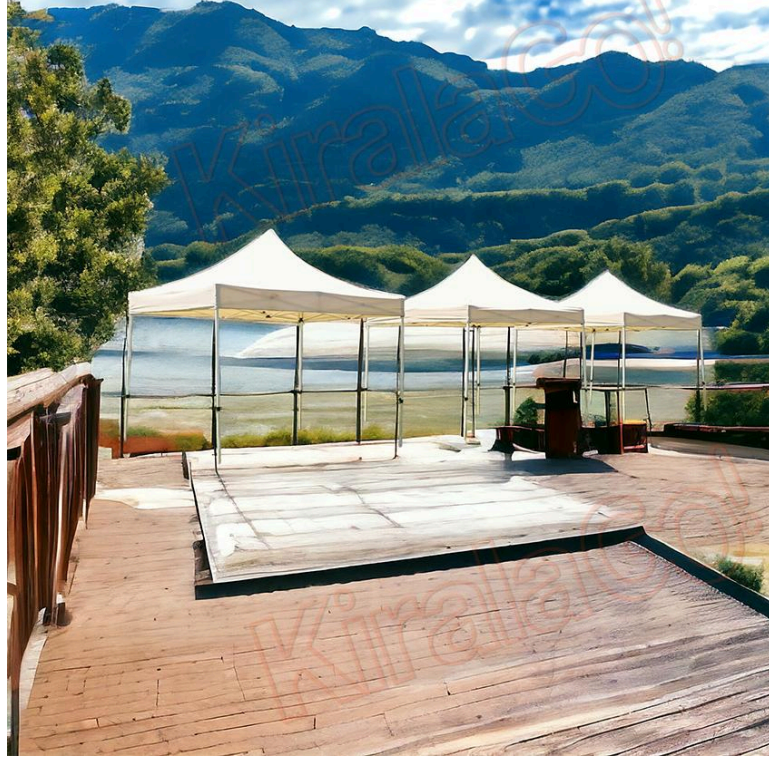

Kiralık Şemsiye Fiyatları

Şemsiyelerde kullanılan mermer ayaklar aynı zamanda tekerlekliidir. Tekerlek kilitleri açıldıktan sonra bulunduğunuz düz zemin içerisinde şemsiyeleri İstedİğİniz yere konumlandırabilirsiniz.

Şemsiyeleri 4 metre yuvarlak, 4x4 kare, 5x5 kare ve 4x4 yandan askılı olarak dört ölçüde kiralanmaktadır. Ürünlerimiz en şık ve modern tasarıma sahip ürünlerdir. Buldukları ortama lüks bir atmosfer getirirler.