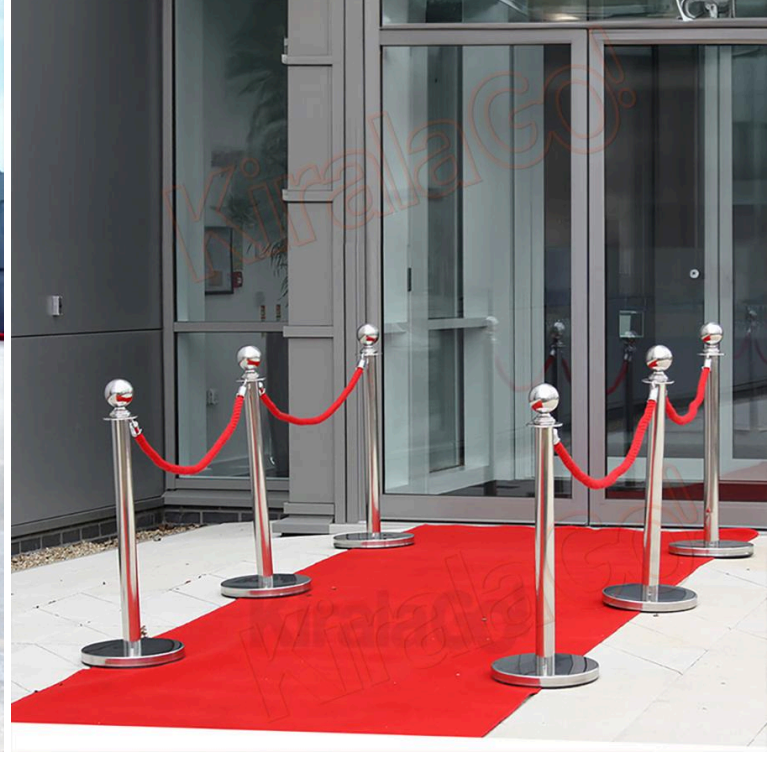

Kiralık Pirinç Bariyer Fiyatları

Yerden en az 60 cm yüksekte olan tabure türüne bar taburesi denmektedir. Bar tabureleri 90cm e kadar yükseklikte bulunabilmektedir. Ayrıca bazı modellerimizde ayarlanabilir yükseklik bulunmaktadır. Bar taburesi, genellikle bar masası etrafında oturma olarak tercih edilmektedir. Zaman zaman da bistro masa ve koktyl masaları için de bar taburesi modelleri kullanılabilir.

Yere ayak değmeyecek yüksekliğe sahip tabure tipleridir. Çocuklar için de bar masası sandalyesi modellerimiz bulunmaktadır. Lütfen bunlar için bilgi alın. Bar taburesi modellerinde minimum kiralama adedi 5 adet olup maksimum kiralama adedi 600 adettir. Farklı modeller ile bu sayı artırılabilir.