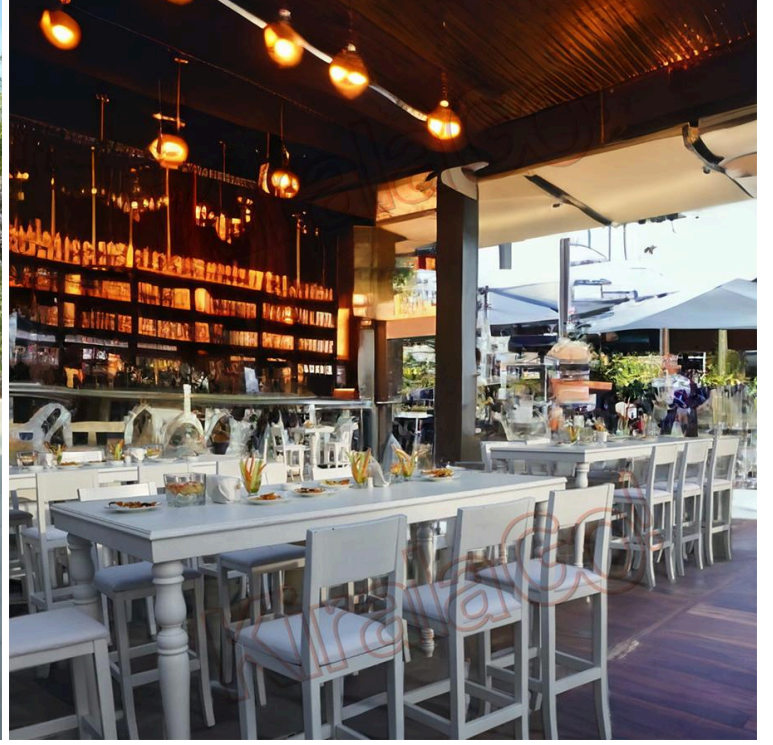

Kiralık Bar Masası

Bar masaları ahşap, cam ve metal olarak bir kaç çeşide ayrılmaktadır. Stoklarımızda farklı adetlerde bulunmaktadır. Bu yüzden kiralama öncesi iletişime geçip adet sormanız gerekmektedir.

Kokteyl masaları ve bistro masalar da bar masası olarak telaffuz edilebilmektedir. Sipariş öncesinde bunların aynı ürünler olduğunu bilmenizde fayda var.

Bar masalarında minimum kiralama adedi 3 adet olup maksimum kiralama adedi 650 dir. Ancak farklı modeller tercih ederek maksimum sayıyı arttırabilirsiniz.

KiralaGo!

<https://kiralago.com/bar-masasi-kiralama-2846>