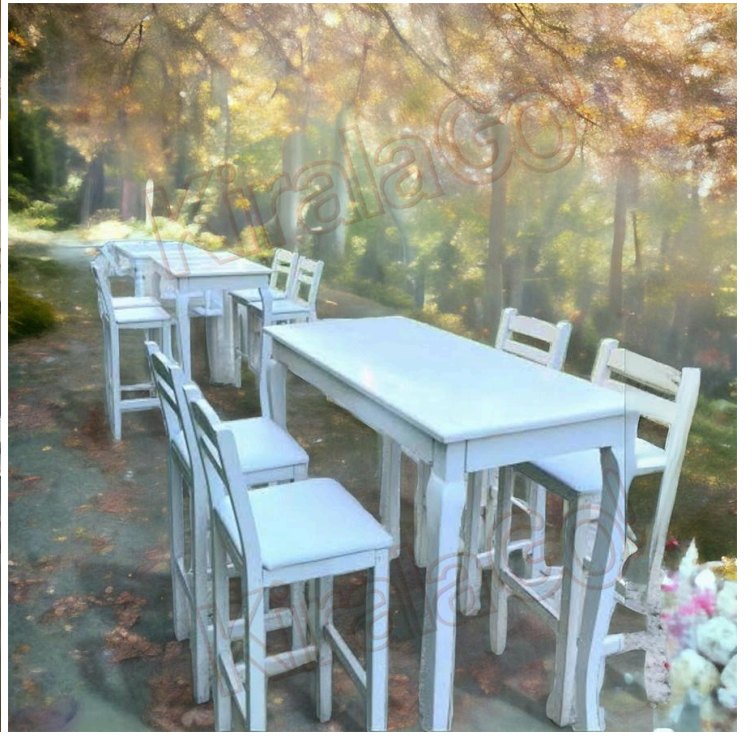

Kiralık Bar Masası Fiyatları

Bar masaları ahşap, cam ve metal olarak bir kaç çeşide ayrılmaktadır. Stoklarımızda farklı adetlerde bulunmaktadır. Bu yüzden kiralama öncesi iletişime geçip adet sormanız gerekmektedir.

Kokteyl masaları ve bistro masalar da bar masası olarak telaffuz edilebilmektedir. Sipariş öncesinde bunların aynı ürünler olduğunu bilmenizde fayda var.

Bar masalarında minimum kiralama adedi 3 adet olup maksimum kiralama adedi 650 dir. Ancak farklı modeller tercih ederek maksimum sayıyı arttırabilirsiniz.

KiralaGo!

<https://kiralago.com/bar-masasi-kiralama-2846>