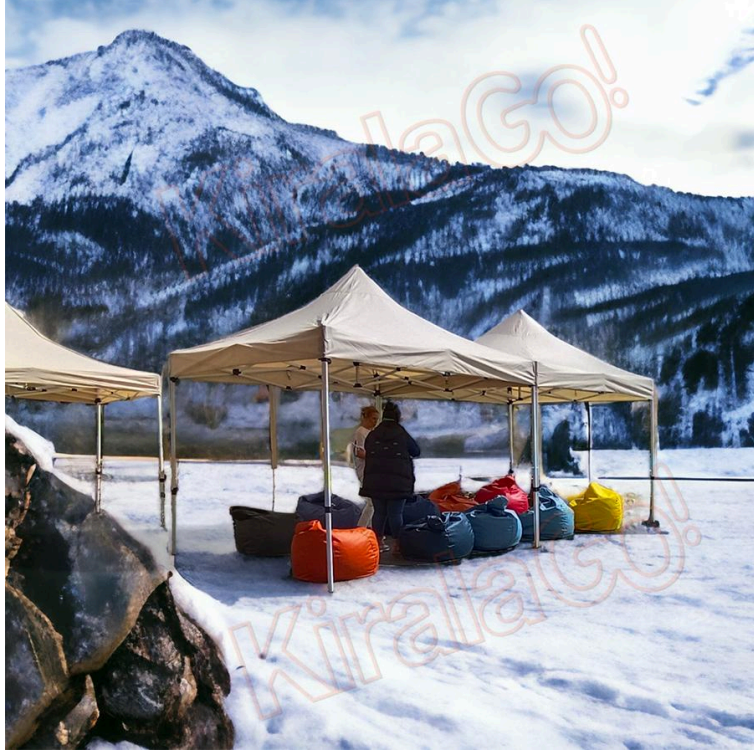

Kiralık Armut Minder

Genellikle çim ve toprak zeminlerde rahat oturma sağlamaktadır. Ürünlerimiz dış mekan kullanımına uygun olarak tasarlanmıştır. Uzun süre kullanıma karşı dayanıklıdır.

Armut minderler ile birlikte talebiniz halinde orta sehpa da kiralayabilirsiniz. Bu şekilde açık alan üzerinde minder ve sehpa ile birlikte oturma grupları ve alanlar oluşturmuş olursunuz. Sehpa ve koltuk beraber kiralanması durumunda özel indirimlerden yararlanabilirsiniz . Armut minderlerde minimum kiralama adedimiz 8 adet olup maksimum kiralama adedimiz 450 adettir. Kiralamak istediğiniz ürünlerin stok bilgisini bizimle whatsapp , telefon veya email ile iletişime geçerek alabilirsiniz.