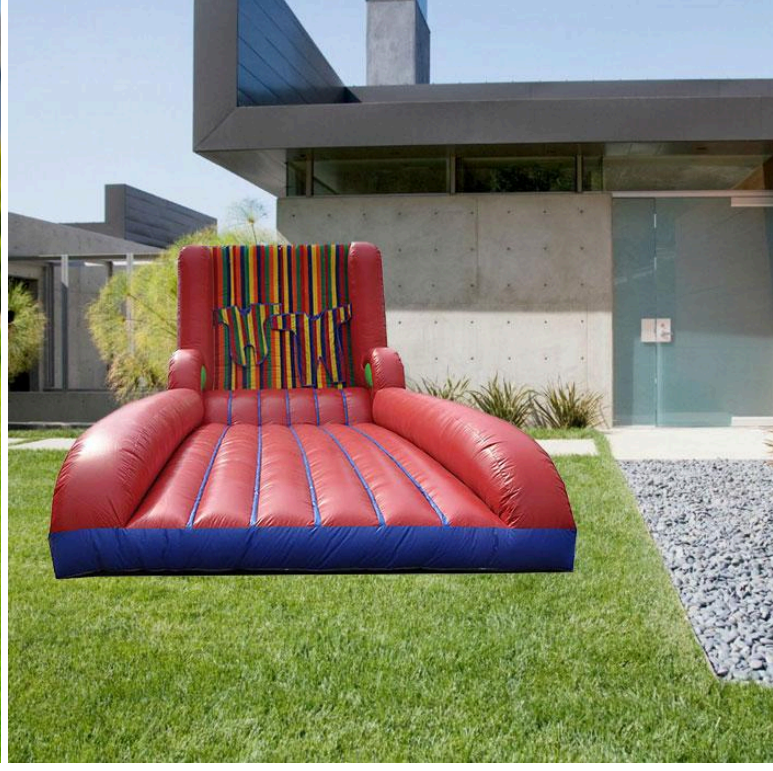

Kiralık Şişme Oyun Parkı

Şişme oyun parkı sadece çocuklar için değil yetişkin aktivitelerin de de kullanılmaktadır. Şişme oyun parkı modellerinde mini boylar hariç herhangi bir üst yaş sınırlaması bulunmamaktadır.

Şişme oyun parkı içinde su birikintisi kaldığında küflenir ve çürür. Bu yüzden yağmurlu günlerde çadır ile beraber kiralanabilir. Ürünlerimiz küfe karşı korunmakta ve tüm çadır düzenle dezenfekte edilmektedir. Şişme oyun parkları alev yürümez brandadan yapıldığından yangınlara karşı dayanıklıdır. ISO standartlarında uluslararası koşullara göre üretilmiştir.