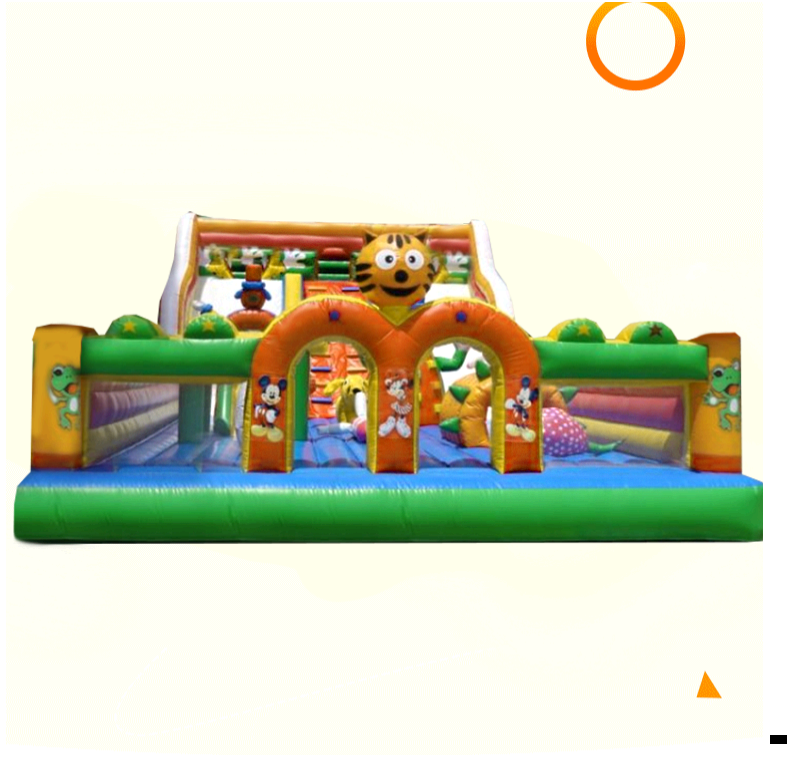

# Kiralık Şişme Oyun Parkı

Şişme oyun parkı sadece çocuklar için değil yetişkin aktivitelerin de de kullanılmaktadır. Şişme oyun parkı modellerinde mini boylar hariç herhangi bir üst yaş sınırlaması bulunmamaktadır.

Şişme oyun parkı içinde su birikintisi kaldığında küflenir ve çürür. Bu yüzden yağmurlu günlerde çadır ile beraber kiralanabilir. Ürünlerimiz küfe karşı korunmakta ve tüm çadır düzenle dezenfekte edilmektedir.Şişme oyun parkları alev yürümez brandadan yapıldığından yangınlara karşı dayanıklıdır. ISO standartlarında uluslararası koşullara göre üretilmiştir.