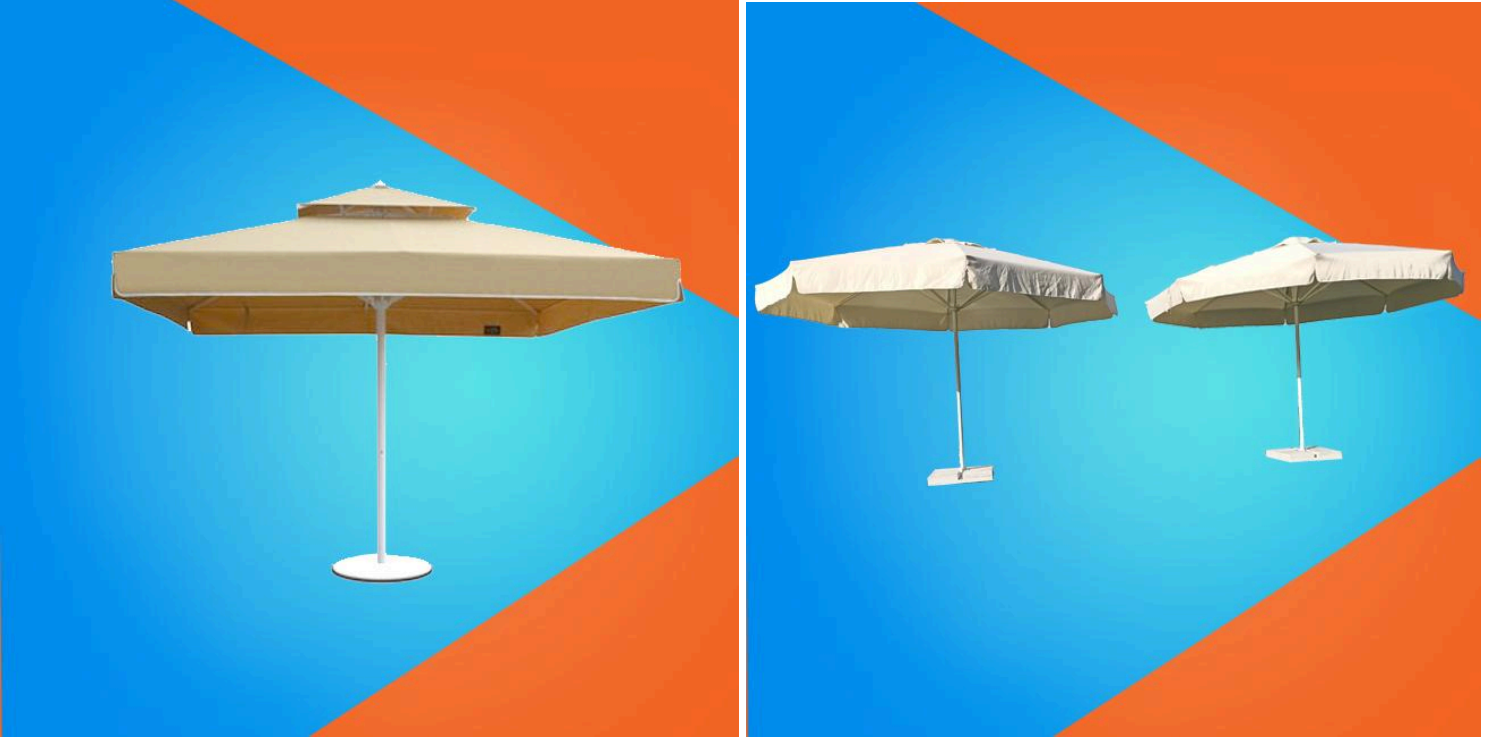

# Kiralık Dev Şemsiye Fiyatları

Etkinliklerinizi güneş ve yağmurdan koruyan mermer ayaklı özel ürünlerdir. Tabanlarında bulunan bu mermer dev şemsiyelerimizin şiddetli rüzgarlardan bile etkilenmemesi için oldukça önemlidir. Şemsiyelerde kullanılan mermer ayaklar aynı zamanda tekerleklidir. Tekerlek kilitleri açıldıktan sonra bulunduğunuz düz zemin içerisinde şemsiyeleri İstedığınız yere konumlandırabilirsiniz.

Şemsiyeleri 4 metre yuvarlak, 4x4 kare, 5x5 kare ve 4x4 yandan askılı olarak dört ölçüde kiralanmaktadır. Ürünlerimiz en şık ve modern tasarıma sahip ürünlerdir. Buldukları ortama lüks bir atmosfer getirirler.