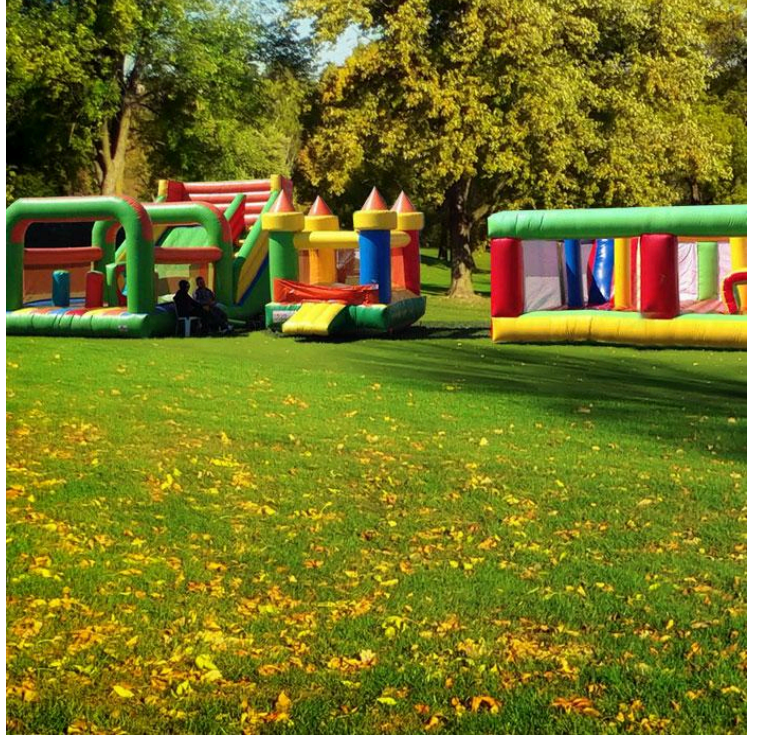

İstanbul Kiralık Şişme Oyun Parkı Fiyatları

Şişme oyun parkları alev yürümez brandadan yapıldığından yangınlara karşı dayanıklıdır. ISO standartlarında uluslararası koşullara göre üretilmiştir.

Şişme oyun parkı kiralamadan önce model ve renk bilgisi almayı unutmayın. Aynı zamanda ölçü kontrolü yapmayı unutmayın. Ürünlerimizin ölçüleri birbirinden farklıdır. Minimum kiralama adedi 1 olarak belirlenmiştir.