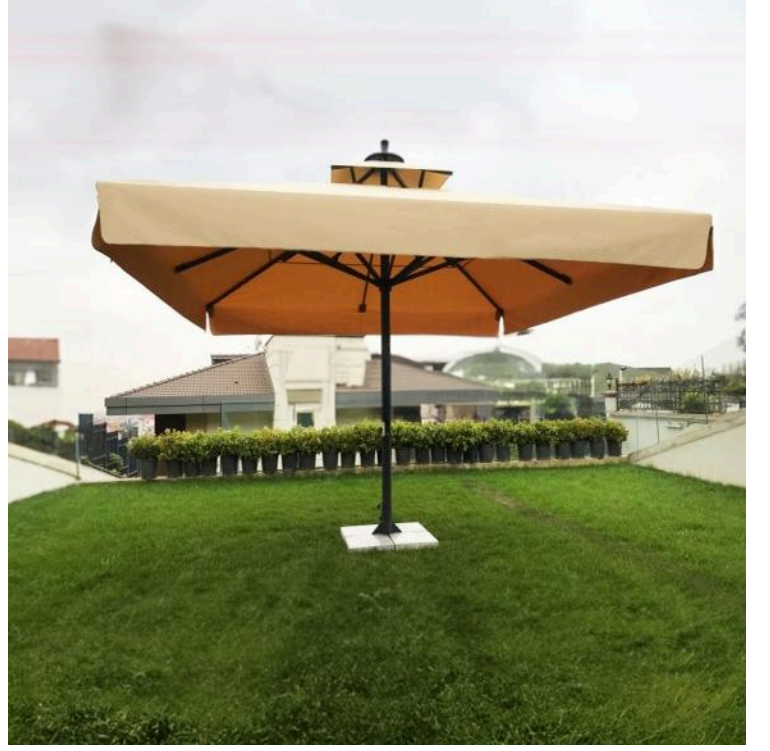

İstanbul Şemsiye kiralama

Etkinliklerinizi güneş ve yağmurdan koruyan mermer ayaklı özel ürünlerdir. Tabanlarında bulunan bu mermer dev şemsiyelerimizin şiddetli rüzgarlardan bile etkilenmemesi için oldukça önemlidir. Şemsiyelerde kullanılan mermer ayaklar aynı zamanda tekerleklidir. Tekerlek kilitleri açıldıktan sonra bulunduğunuz düz zemin içerisinde şemsiyeleri İsteddiğiniz yere konumlandırabilirsiniz. Şemsiyeleri 4 metre yuvarlak, 4x4 kare, 5x5 kare ve 4x4 yandan askılı olarak dört ölçüde kiralanmaktadır. Ürünlerimiz en şık ve modern tasarıma sahip ürünlerdir. Buldukları ortama lüks bir atmosfer getirirler.