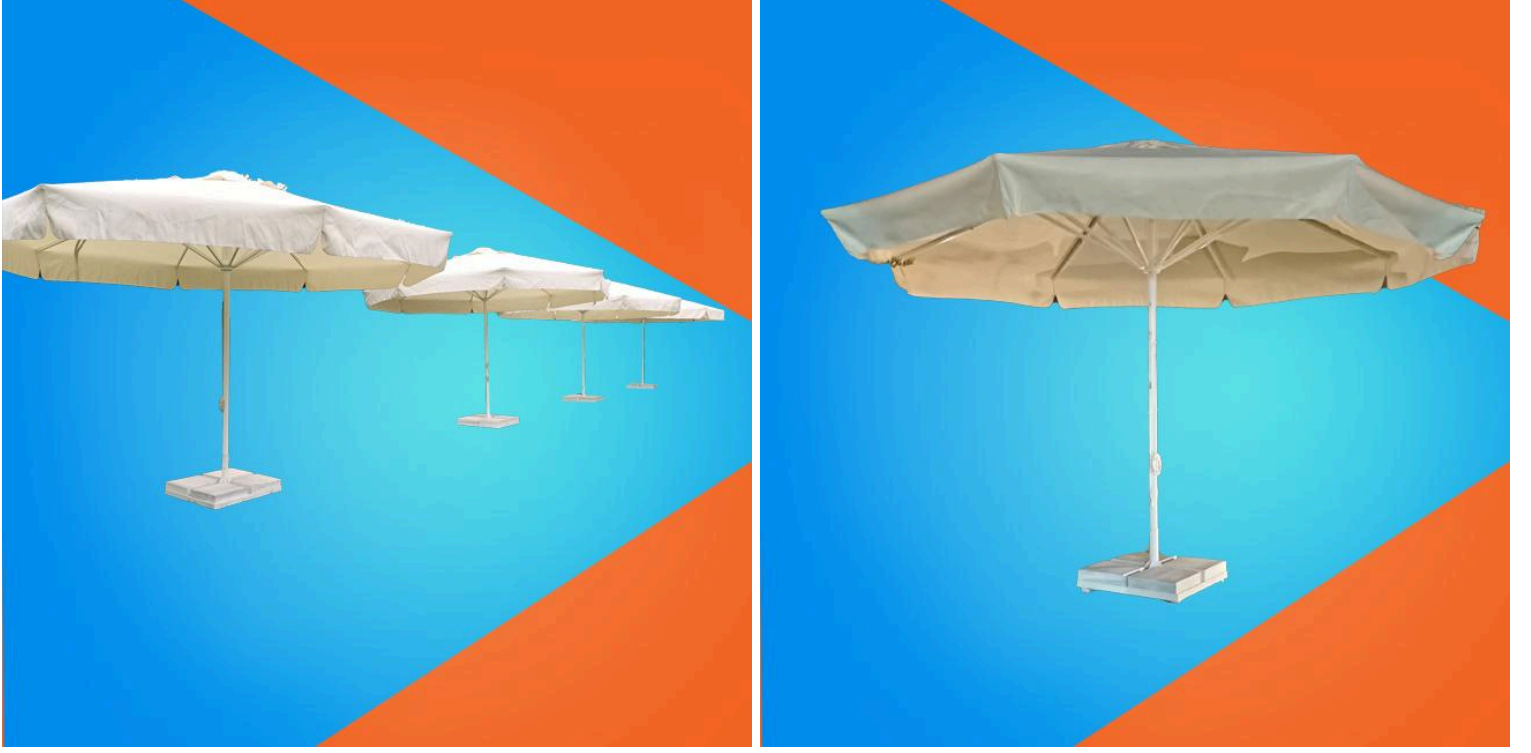

İstanbul Dev Şemsiye kiralama

Şemsiyeleri 4 metre yuvarlak, 4x4 kare, 5x5 kare ve 4x4 yandan askılı olarak dört ölçüde kiralanmaktadır. Ürünlerimiz en şık ve modern tasarıma sahip ürünlerdir. Buldukları ortama lüks bir atmosfer getirirler. Dev şemsiye ürünlerimizde minimum kiralama adedi 1 adet olup maksimum kiralama adedi 36 adettir. Detaylı bilgi ve randevu tarihindeki stok bilgisi için bizden bilgi ve fiyat alabilirsiniz.

Yaz günlerinde güneş sıkıntısı herkesin sorunudur. Kirala360 ile şemsiye kiralama ile organizasyonunuzda sorunsuz kaliteli hizmet sunmaktayız. Bahçe içinde olacak etkinliklerde büyük ya da küçük şemsiye tercihlerini seçebilirsiniz. Sıcak havalarda organizasyonların olmazsa olmazı şemsiye önemli ekipmanlarından biridir.