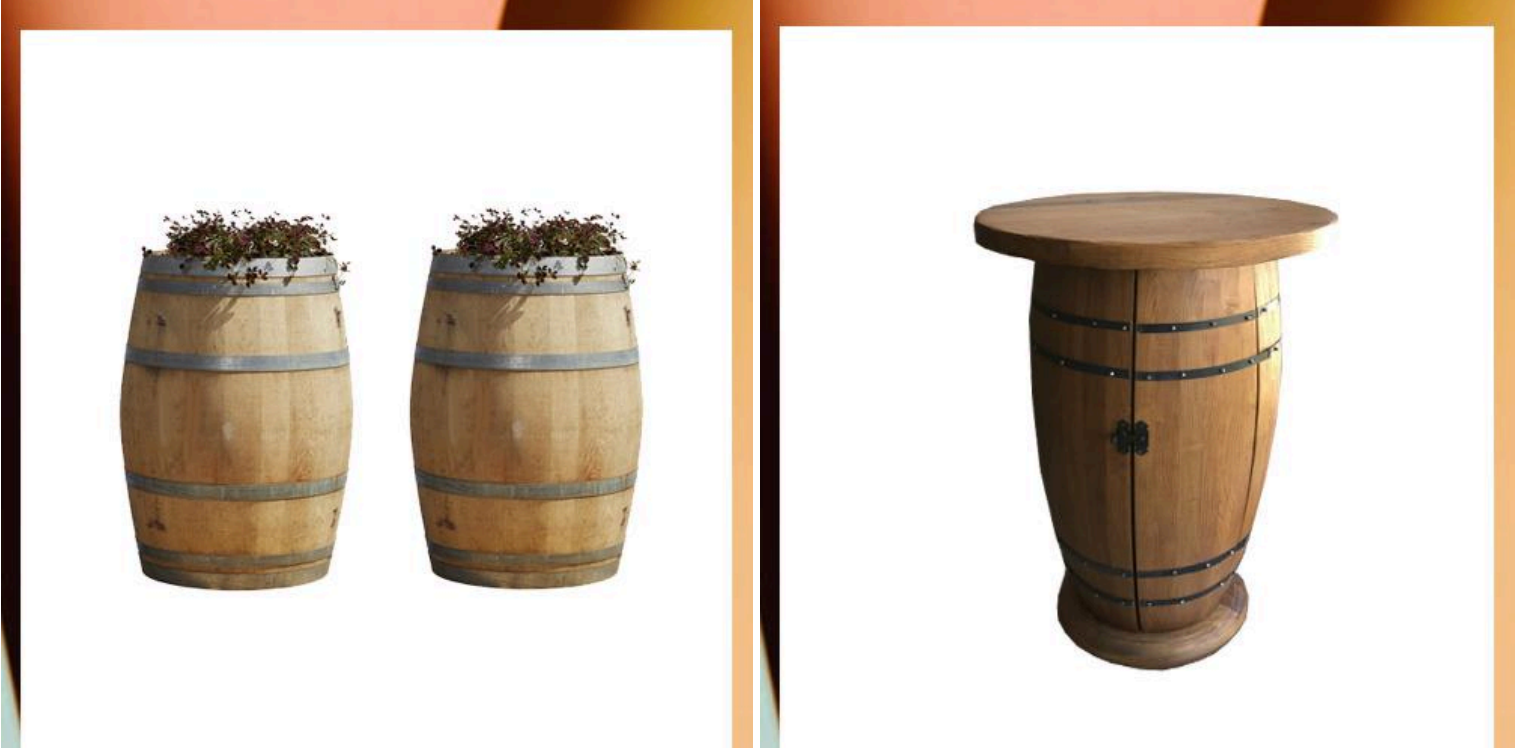

Fıçı Bistro Masa Kiralama

Ortası şişkin hafif eğimli tahtaların bir araya getirilip çemberle tutturulması ile oluşturulan yapıya fıçı adı verilmektedir. Bu tarz fıçılar her türlü etkinlik, organizasyon, piknik vb. etkinliklerde kullanılmaktadır ve fıçı şeklinde olmasından dolayı rağbet görmektedir. Fıçı masaların boyutu ya da yüksekliği değişmekle birlikte ortalama 50 cm çapında ve 100 cm yüksekliğinde olmaktadır. Fıçılar, ahşap ve vernikli olmakla birlikte dekorasyon ve ürün koymak amacıyla kiralanabilmektedir. Canlı müziğin olduğu ortamlarda ise normal masalardan ziyade fıçı tarzı masalar tercih edilmektedir. Fıçı ahşaptan yapılan silindirik biçimli aynı zamanda dayanıklı yapılardır ve dekoratif olarak da oldukça şıktır. Bar ahşap fıçılı maşa, bar kokteyl masa ve Halloween fıçı şeklinde çeşitlerimiz mevcuttur ve profesyonel ekibimiz ile kurulum sağlamaktayız.