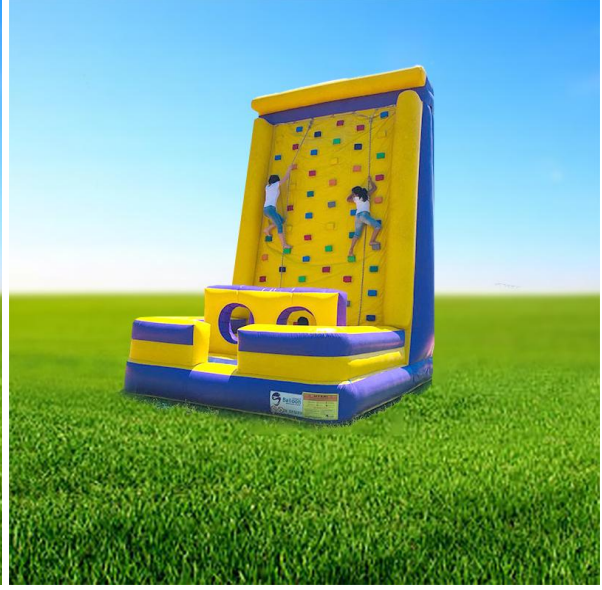

Uygun Fiyatlı Vize Şişme Oyun Parkı Kiralama

Vize içerisinde Şişme Oyun Parkı ve benzeri olan organizasyon hizmet ve ürünlerini platformumuz aracılığıyla kolay bir şekilde kiralayabilirsiniz. Şişme Oyun Parkı hizmetlerimiz düzenli olarak kontrol edilmektedir. Bununla beraber hizmetlerimiz her yıl yenilenmekte eskiyen ürünler stoklarımızdan silinir Sorumluluğumuzdan dolayı verimli çalışan ürünler etkinliklere gönderilmektedir. Şişme Oyun Parkı ürünlerimizin yanında talepleriniz doğrultusunda avantajlı ürün setleriyle takım olarak rezerve edilebilir Kiralık ürün setleri kullanarak organizasyonunuzu daha uygun fiyatlarla hazırlayabilirsiniz. Kombine ürünlerle ilgili detaylı bilgi için bizi arayın Şişme Oyun Parkı ve diğer ürün grupları ile ilgili müşteri temsilcimiz ve kiralık ürün birimimiz aracılığıyla bilgi alabilirsiniz. Destek için 7/24 aktif telefon destek hattımızı veya whatsapp destek butonunu tıklayabilirsiniz. bununla beraber Kirala360